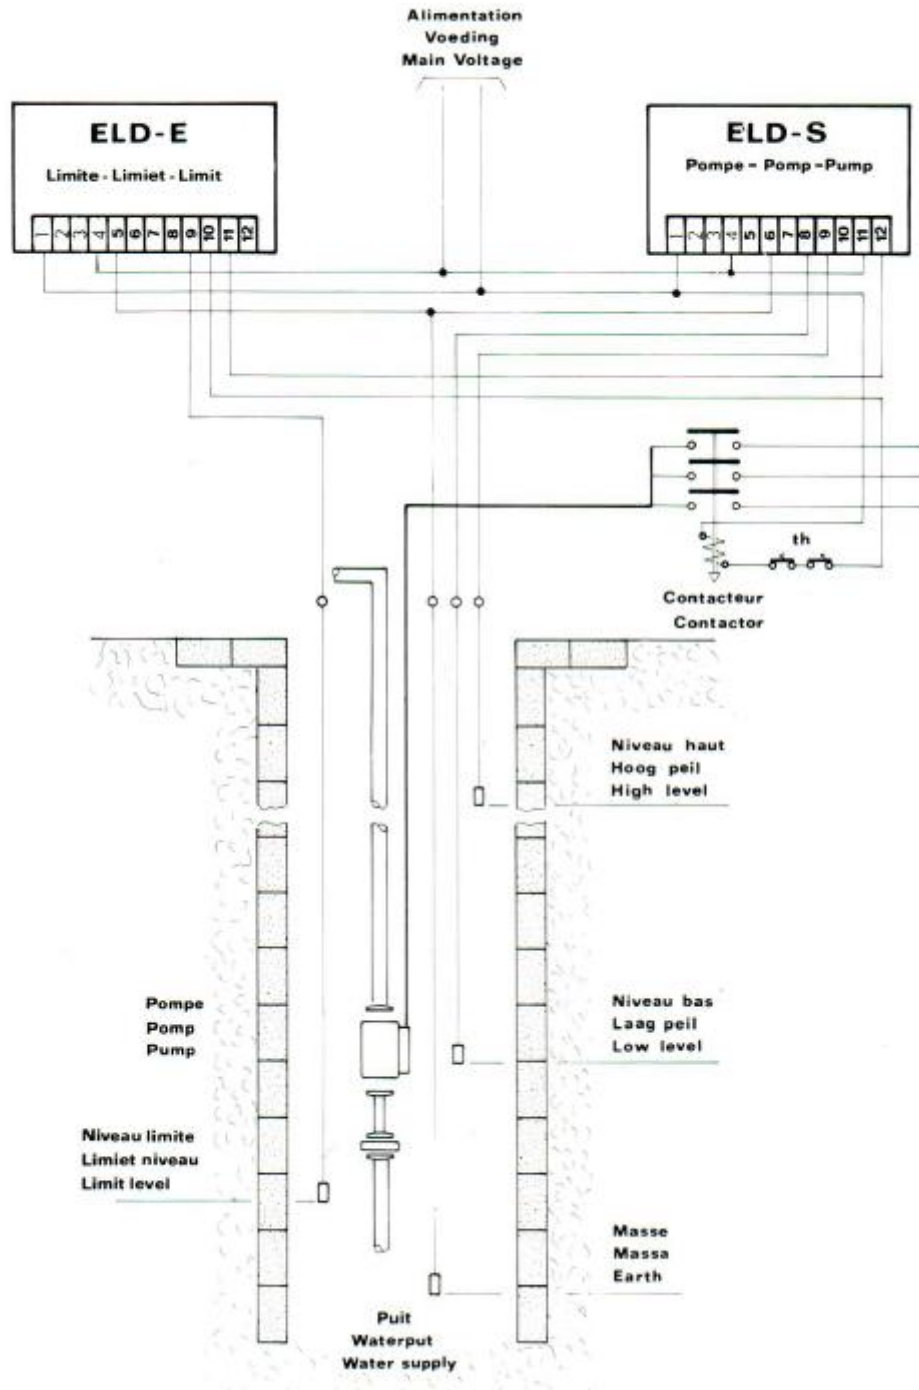

DETECTEUR DE NIVEAU PAR ELECTRODES TYPE ELD

APPAREILLAGE DE FABRICATION EMAC

APPLICATIONS - TOEPASSINGEN - APPLICATIONS

DETECTEUR DE NIVEAU PAR ELECTRODES TYPE ELD

APPAREILLAGE DE FABRICATION EMAC

APPLICATIONS - TOEPASSINGEN - APPLICATIONS