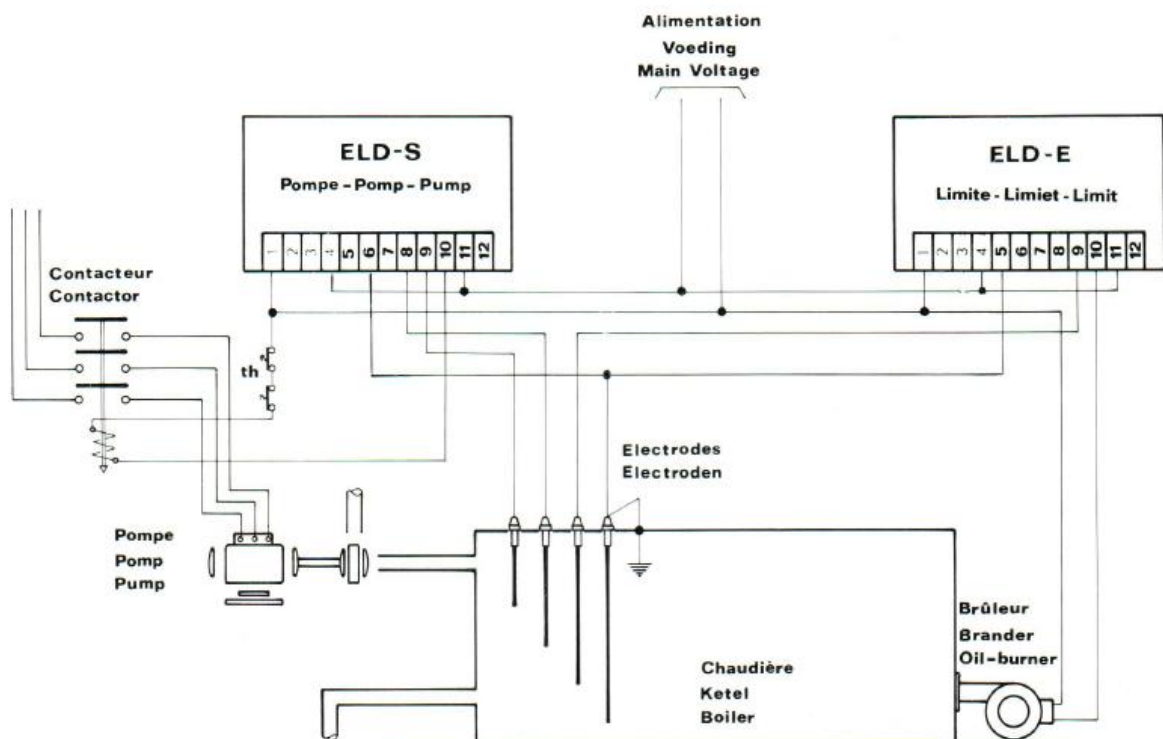

DETECTEUR DE NIVEAU PAR ELECTRODES TYPE ELD

APPAREILLAGE DE FABRICATION EMAC

APPLICATIONS - TOEPASSINGEN - APPLICATIONS

DETECTEUR DE NIVEAU PAR ELECTRODES TYPE ELD

APPAREILLAGE DE FABRICATION EMAC

APPLICATIONS - TOEPASSINGEN - APPLICATIONS