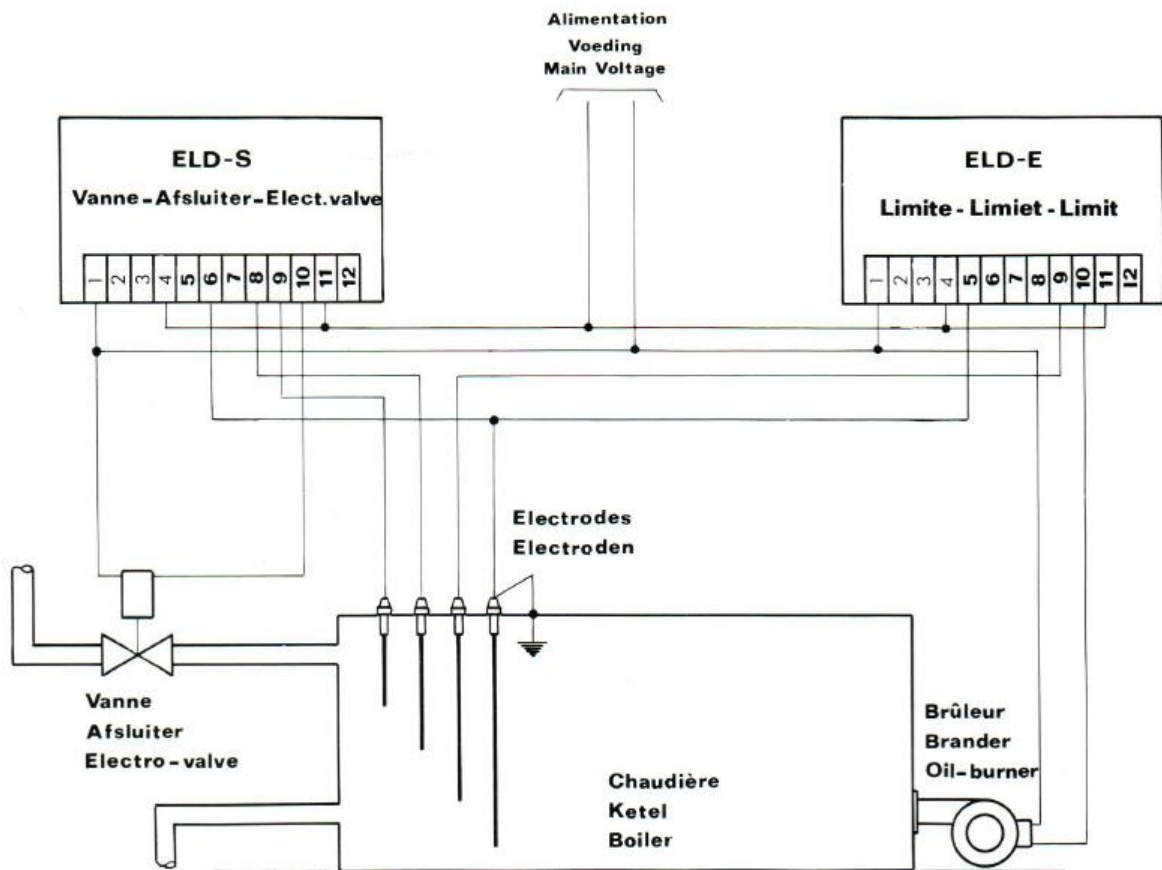

DETECTEUR DE NIVEAU PAR ELECTRODES TYPE ELD

APPAREILLAGE DE FABRICATION EMAC

APPLICATIONS - TOEPASSINGEN - APPLICATIONS

DETECTEUR DE NIVEAU PAR ELECTRODES TYPE ELD

APPAREILLAGE DE FABRICATION EMAC

APPLICATIONS - TOEPASSINGEN - APPLICATIONS